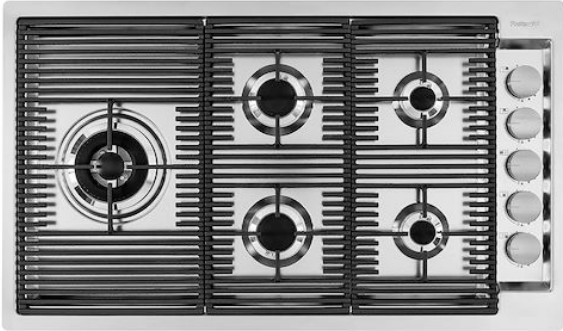

## OPERA GAZ H25

Tables de cuisson gaz

Code: G441 B00

#### BRÛLEURS SPÉCIAUX

De nombreuses tables de cuisson Foster sont équipées de brûleurs spéciaux, avec deux ou trois couronnes de feu qui augmentent considérablement la puissance et la surface directement chauffée. De plus, dans les modèles DUAL, les deux couronnes de feu sont indépendantes, ce qui rend ces brûleurs parfaits pour la cuisine intensive et délicate.

#### GRILLES EN FONTE

La fonte est le matériau idéal pour le gril d'une table de cuisson en raison des nombreuses propriétés qui la distinguent : capacité thermique élevée qui améliore les performances de cuisson ; poids et stabilité qui améliorent la sécurité ; résistance qui conserve l'aspect original inchangé dans le temps ; facilité de nettoyage.

### DÉTAILS

Matériau	Acier inoxydable AISI 304
Bord d'installation	Rim h25 mm
Textures	Satiné
Alimentation	220-240 V; 50/60 Hz
Dimensions	880 x 518 mm
Dimensions base	90cm
Élément chauffant	5 brûleurs
Trou d'encastrement	Voir fiche technique (pour tous les modèles à fleur ou à fleur installés par-dessus, et sous-plan)
Grilles	Grilles en fonte et tables coupe-feu émaillées
Largeur	88 cm
Puissance totale	9.500 W
Auxiliaire	2x1.000 W
Semi-rapide	2 x 1.750 W
- Triple Couronne	4.000 W
Sécurité	Soupape de sécurité avec thermocouple à intervention rapide